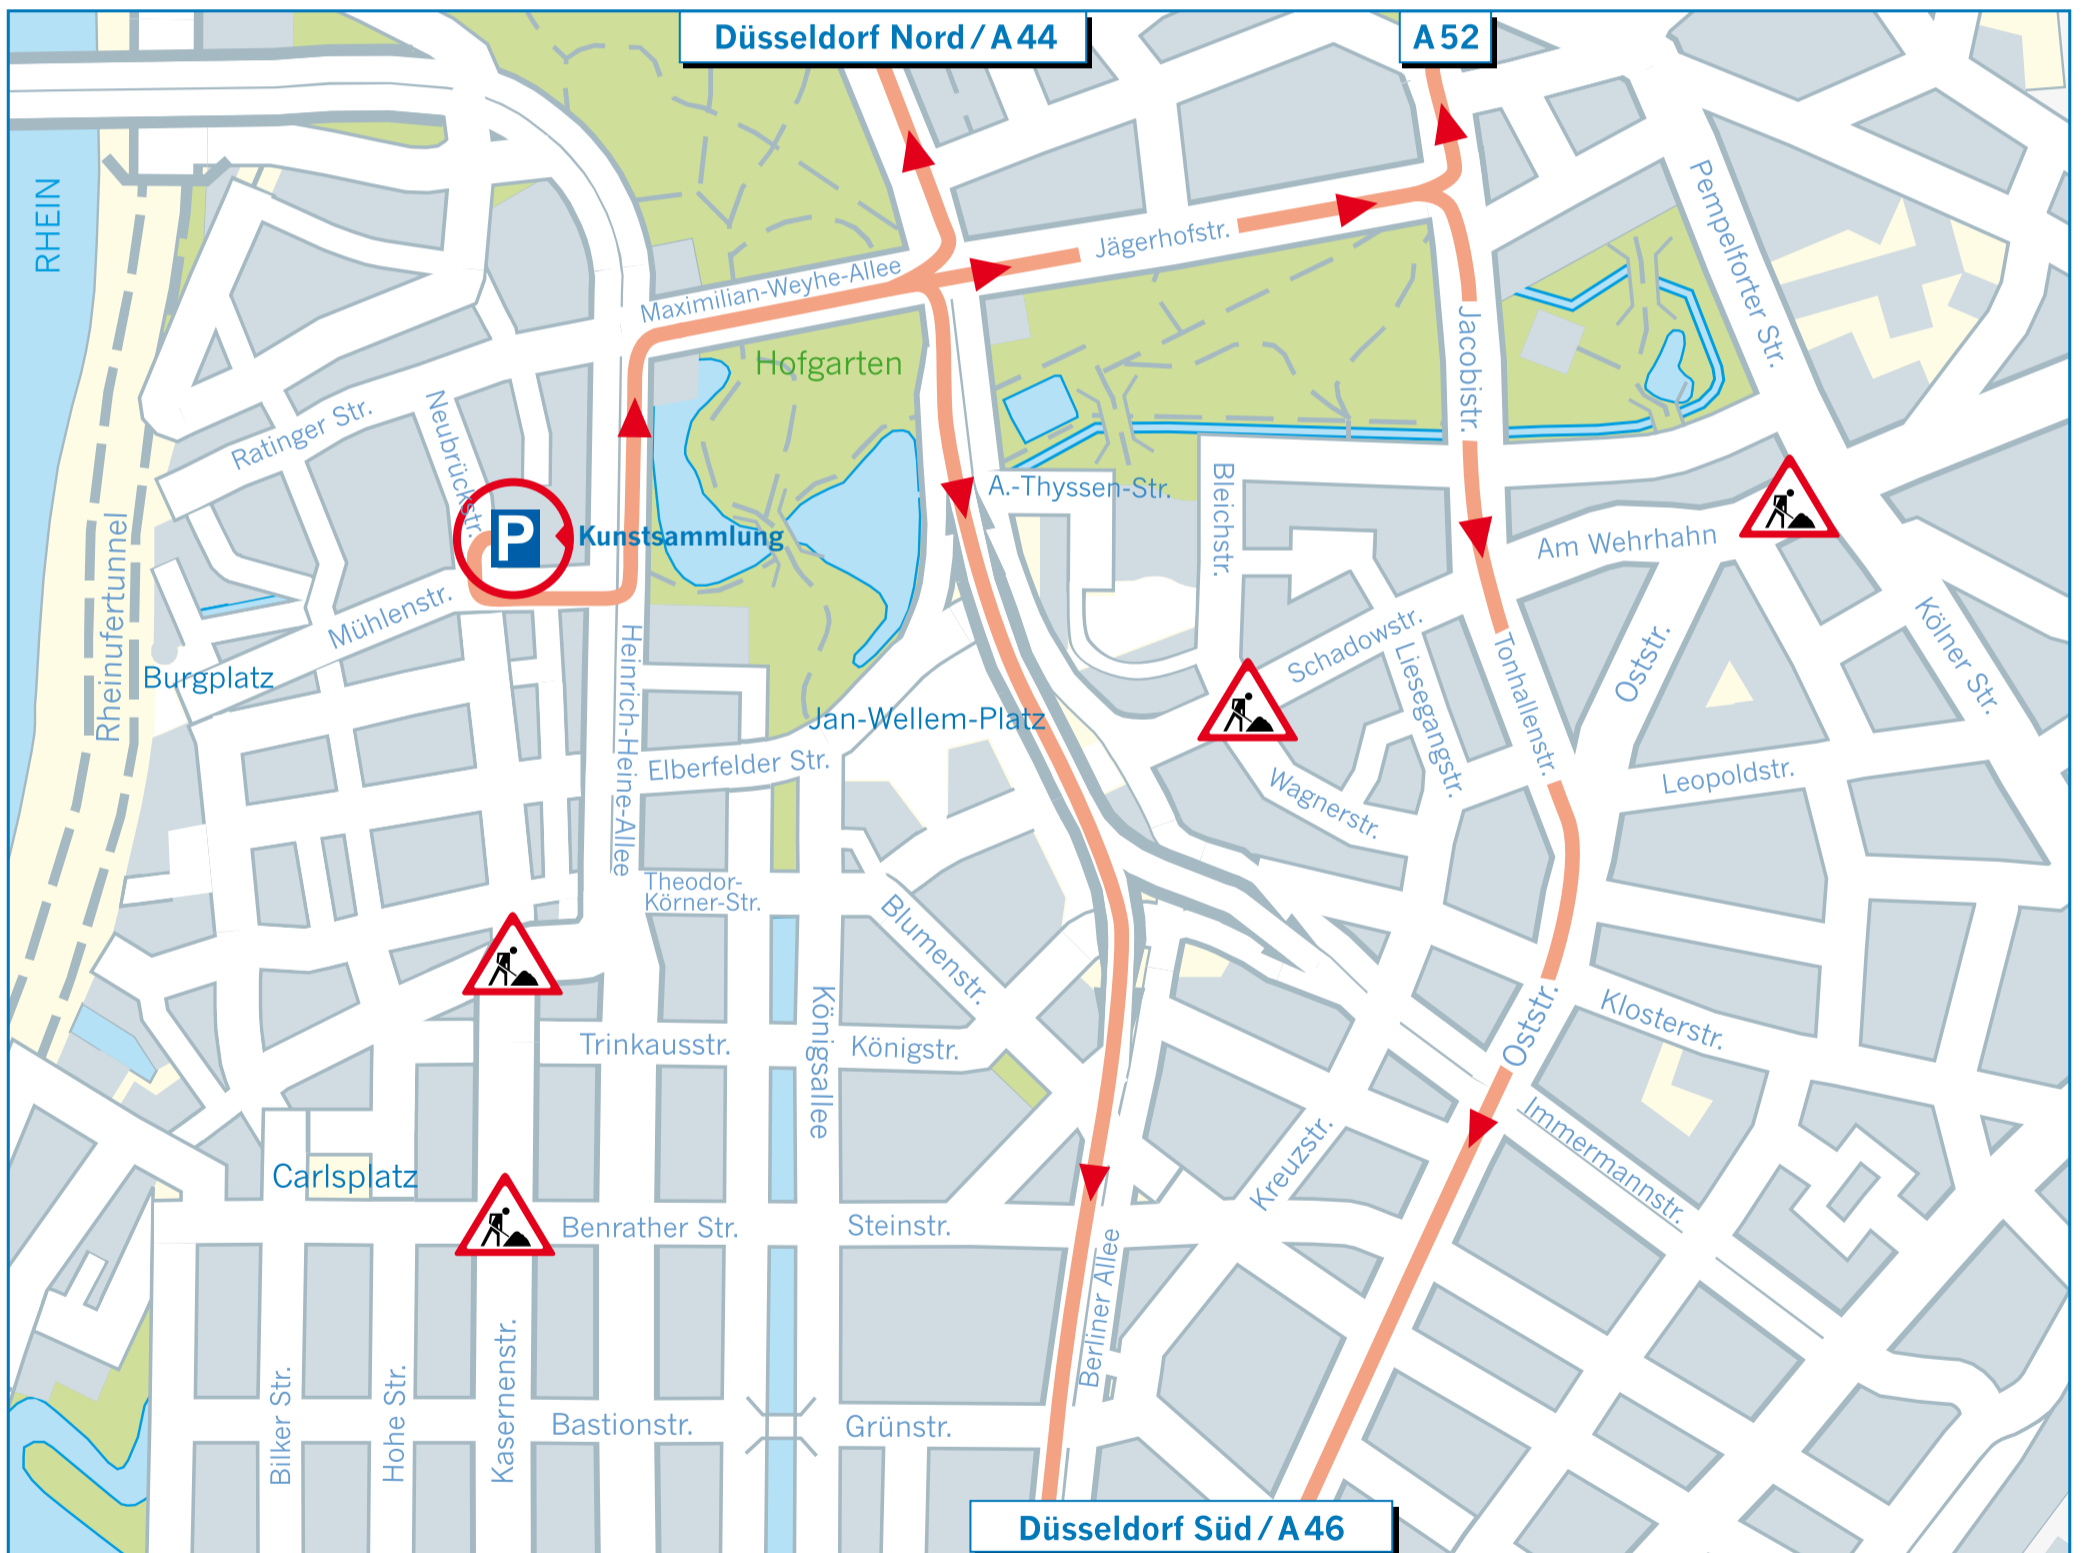

Landeshauptstadt  
Düsseldorf

Liebe Autofahrerinnen und Autofahrer,

der Bau der neuen Stadtbahnstrecke Wehrhahn-Linie führt an einigen Stellen in der Düsseldorfer City zu Verkehrsänderungen.

Bitte beachten Sie daher meine Abfahrtempfehlung für dieses Parkhaus.

## Abfahrt aus dem Parkhaus Kunstsammlung

Fahren sie aus dem Parkhaus in die Mühlenstraße und biegen dann links in die Heinrich-Heine-Allee ein. An der nächsten Kreuzung fahren Sie rechts in die Maximilian-Weyhe Allee. Von dort kommen sie in alle Richtungen.