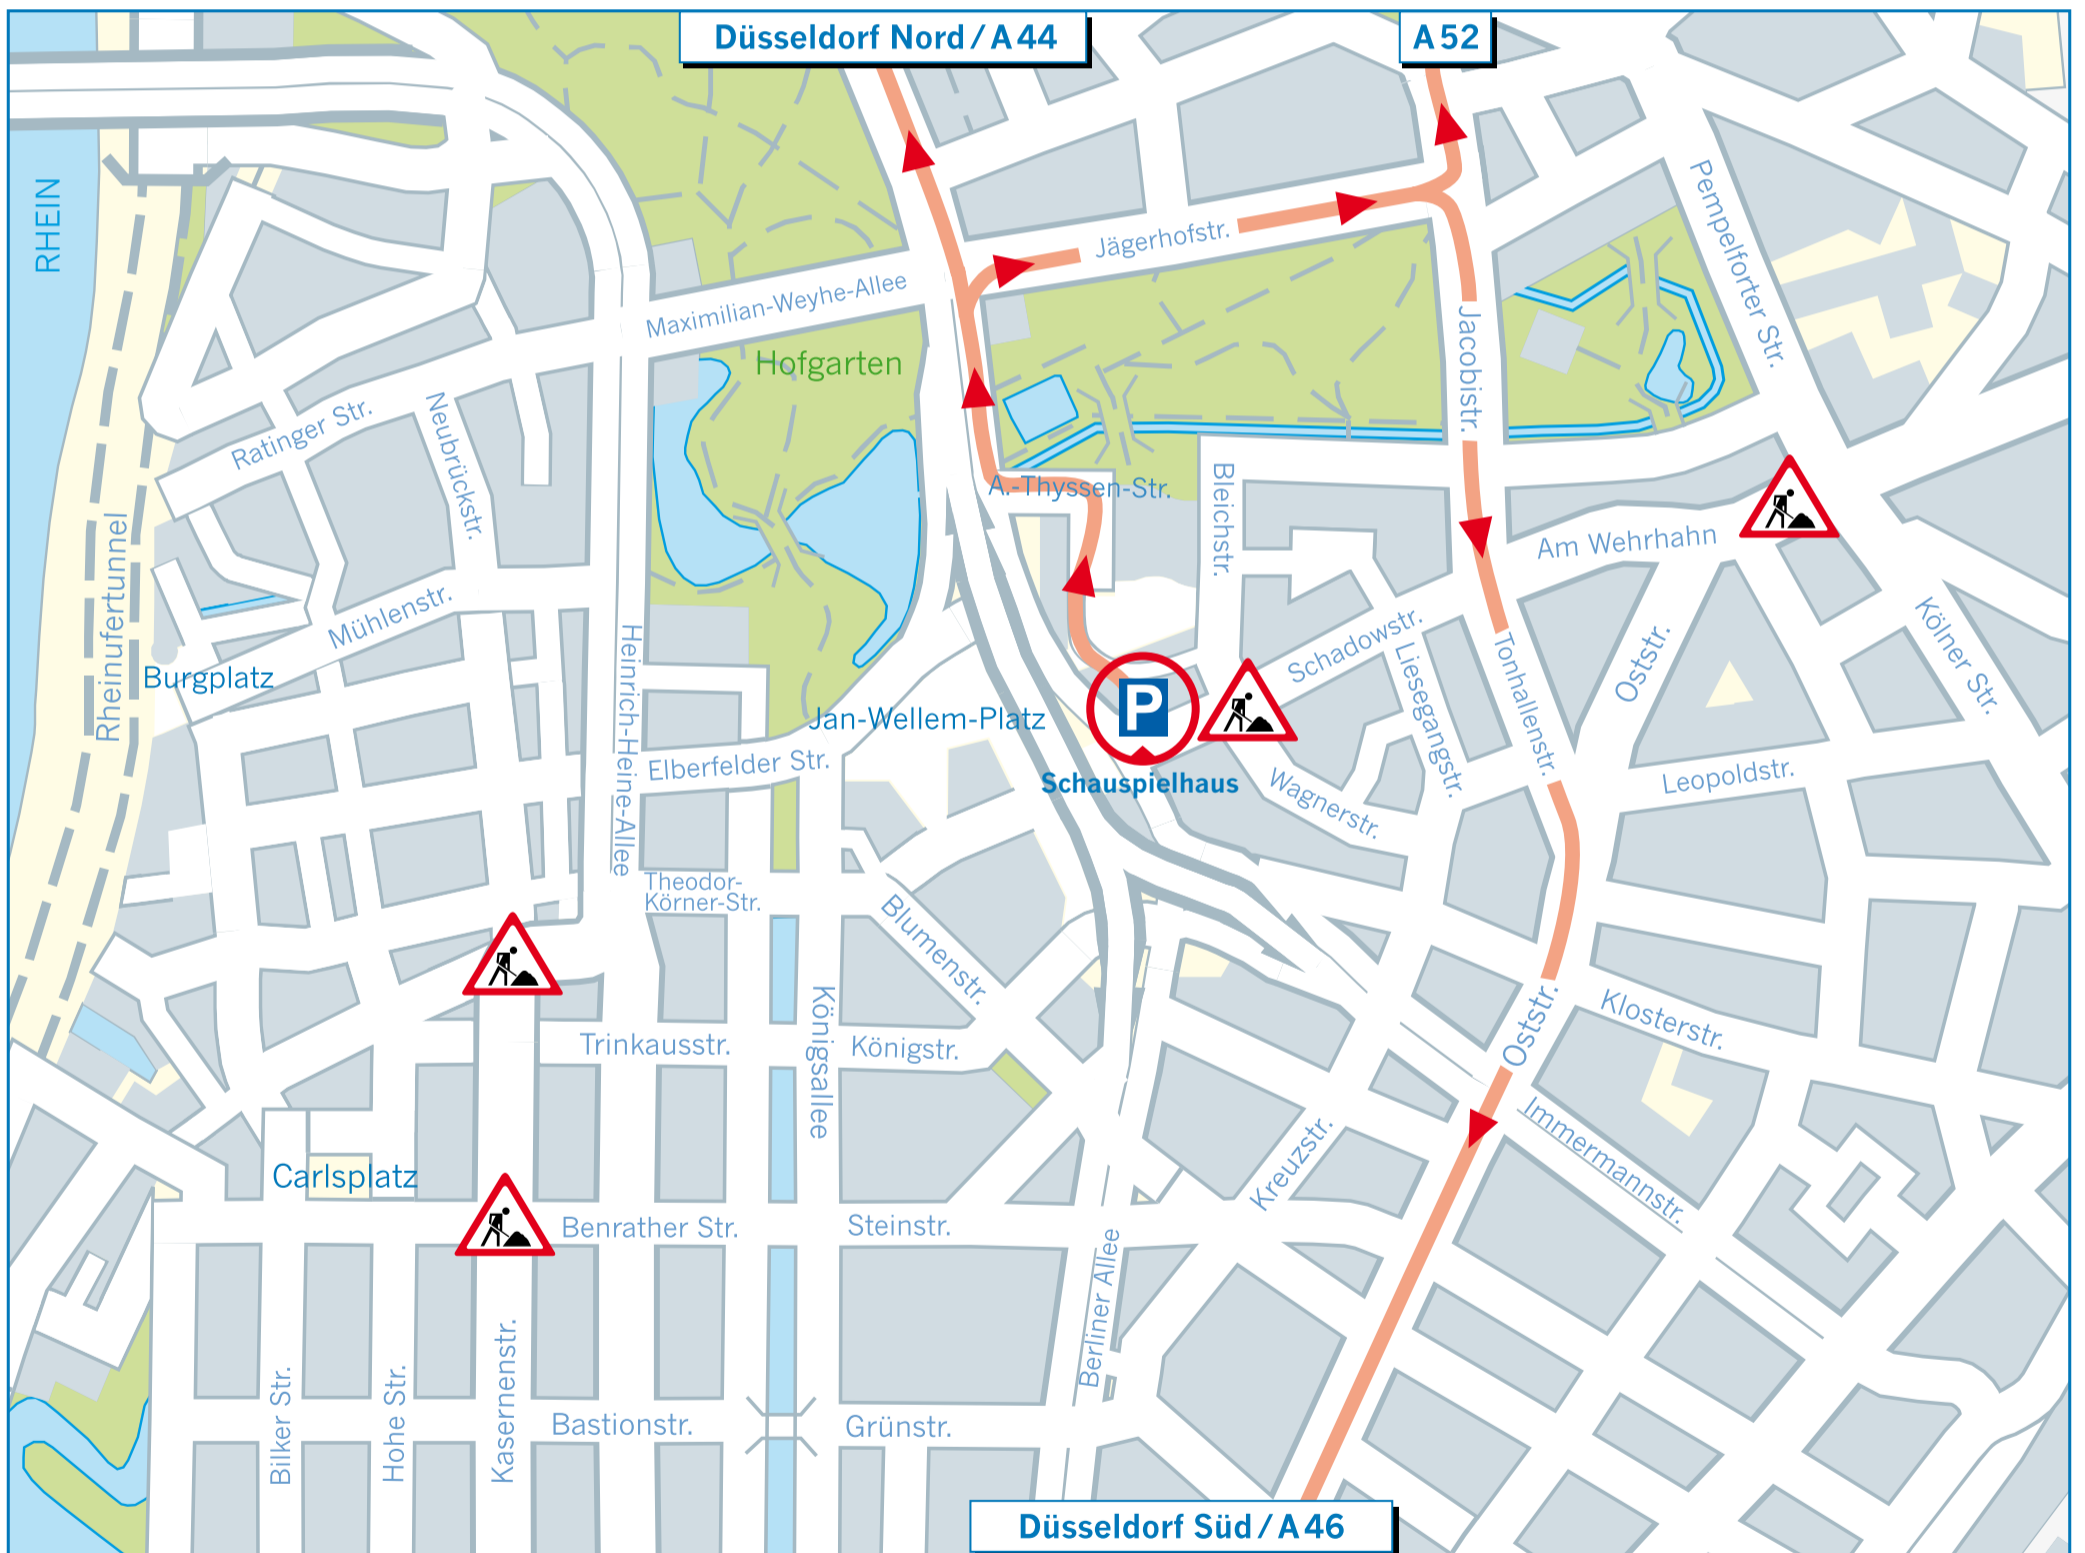

Landeshauptstadt
Düsseldorf

Liebe Autofahrerinnen und Autofahrer,

der Bau der neuen Stadtbahnstrecke Wehrhahn-Linie führt an einigen Stellen in der Düsseldorfer City zu Verkehrsänderungen.

Bitte beachten Sie daher meine Abfahrtempfehlung für dieses Parkhaus.

Ihr U-Dax

Abfahrt aus dem Parkhaus Schauspielhaus

Fahren Sie bitte über die August-Thyssen-Straße ab. Wenn Sie in Richtung Süden möchten, fahren Sie dann möglichst über die Jägerhofstraße zur Jacobistraße.